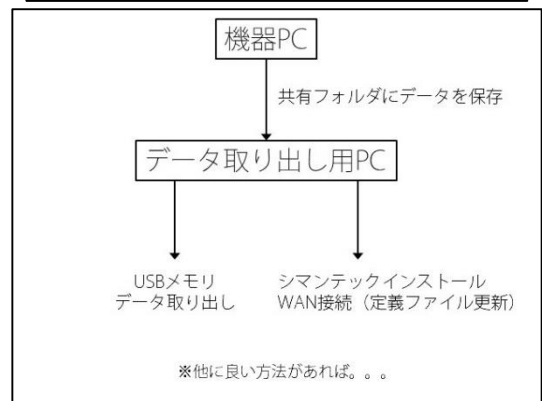

【支線LAN管理業務】IPアドレスの管理運用、ネットワークトラブルへの対応

ネットワークセキュリティ
ハードウェアのトラブルが怖い

■今まで行った対策の紹介

・サーバのセキュリティ対策

FWルーター（YAMAHA SRT100）の導入
（IP制限、ログの記録、ポート管理）

・分析機器のウイルス対策

ウイルス対策ソフトのインストール=NG
USB経由でのウイルス感染が怖い
対応策=データ取り出し用PCを設置

・バックアップ体制の整備