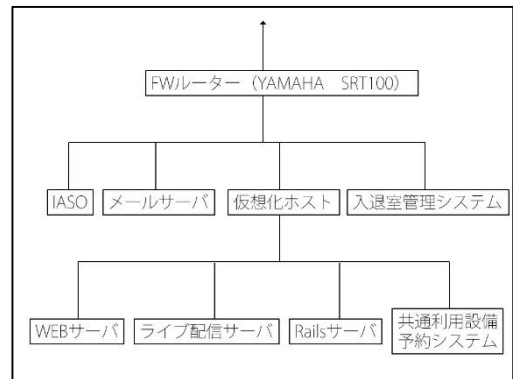

【支線LAN管理業務】IPアドレスの管理運用、ネットワークトラブルへの対応

ネットワークセキュリティ
ハードウェアのトラブルが怖い

■今まで行った対策の紹介

・サーバのセキュリティ対策

FWルーター（YAMAHA SRT100）の導入
（IP制限、ログの記録、ポート管理）

・分析機器のウイルス対策

ウイルス対策ソフトのインストール=NG
USB経由でのウイルス感染が怖い
対応策=データ取り出し用PCを設置

・バックアップ体制の整備